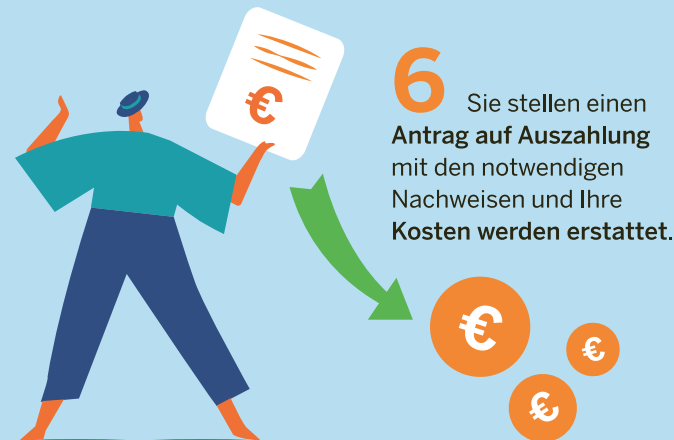

6 Sie stellen einen **Antrag auf Auszahlung** mit den notwendigen Nachweisen und Ihre **Kosten werden erstattet**.